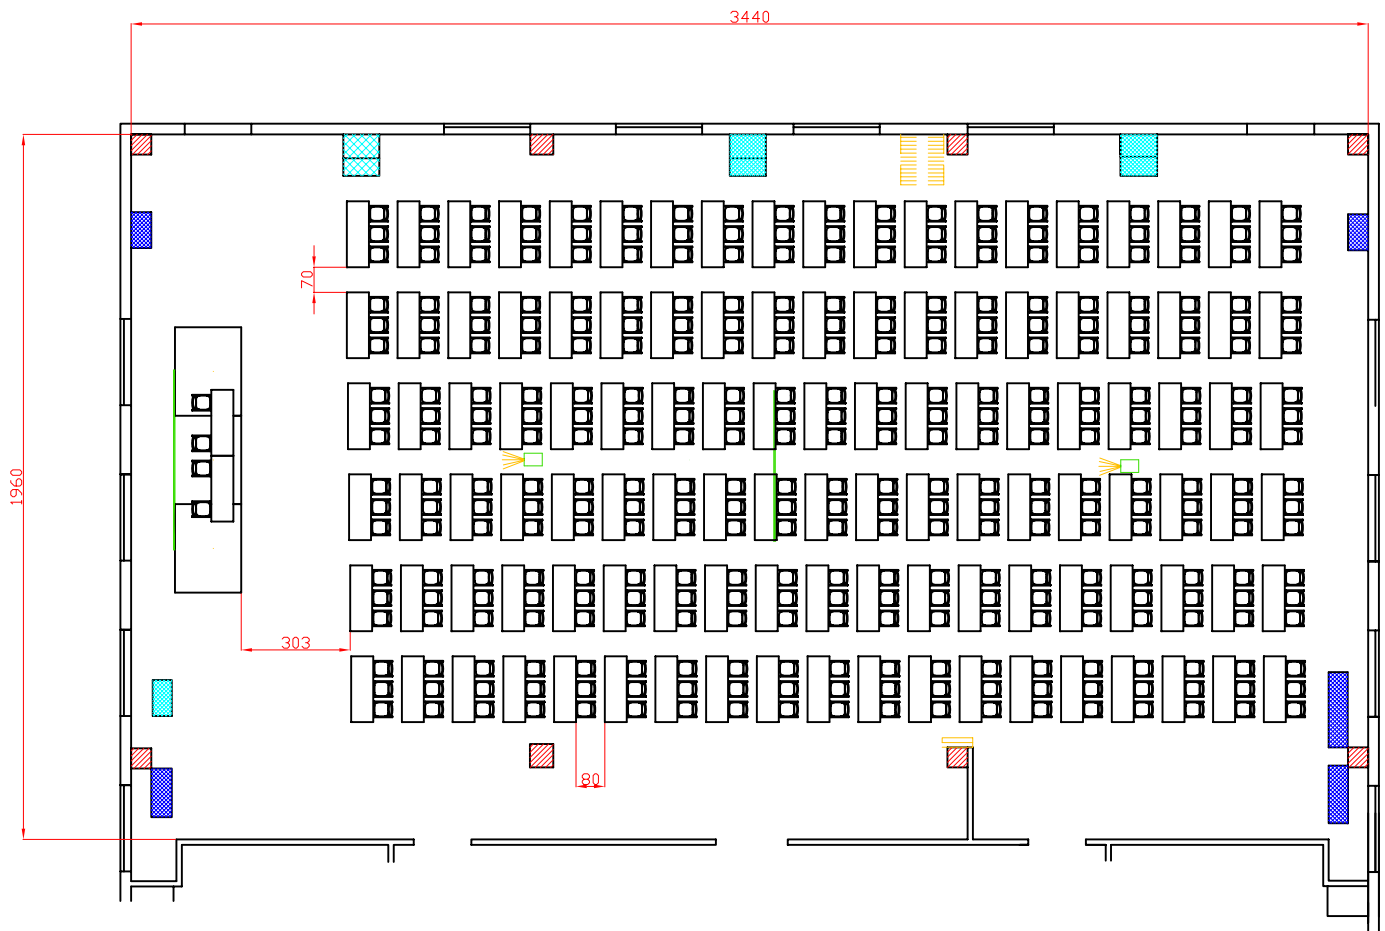

Centergross
 Hotel & Sale Congressi
 Via Saliceto,8
 40010 Bentivoglio (Bo)

Sala
 Verdi

Riferimento
 Banchi scuola 282 pax

Centergross
 Hotel & Sale Congressi
 Via Saliceto,8
 40010 Bentivoglio (Bo)

Riferimento
 Platea 942 pax Max capienza

Descrizione
 Sala Verdi

Centergross
 Hotel & Sale Congressi
 Via Saliceto,8
 40010 Bentivoglio (Bo)

			Scala
Sala Verdi	Evento Sfilata 355 + 150 = 505 pax		

Centergross
 Hotel & Sale Congressi
 Via Saliceto,8
 40010 Bentivoglio (Bo)

Riferimento
 Platea con ribaltine 648 pax

Descrizione
 Sala Verdi

Centergross
 Hotel & Sale Congressi
 Via Saliceto,8
 40010 Bentivoglio (Bo)

Sala
 Verdi

Riferimento
 Banche scuola 342 pax