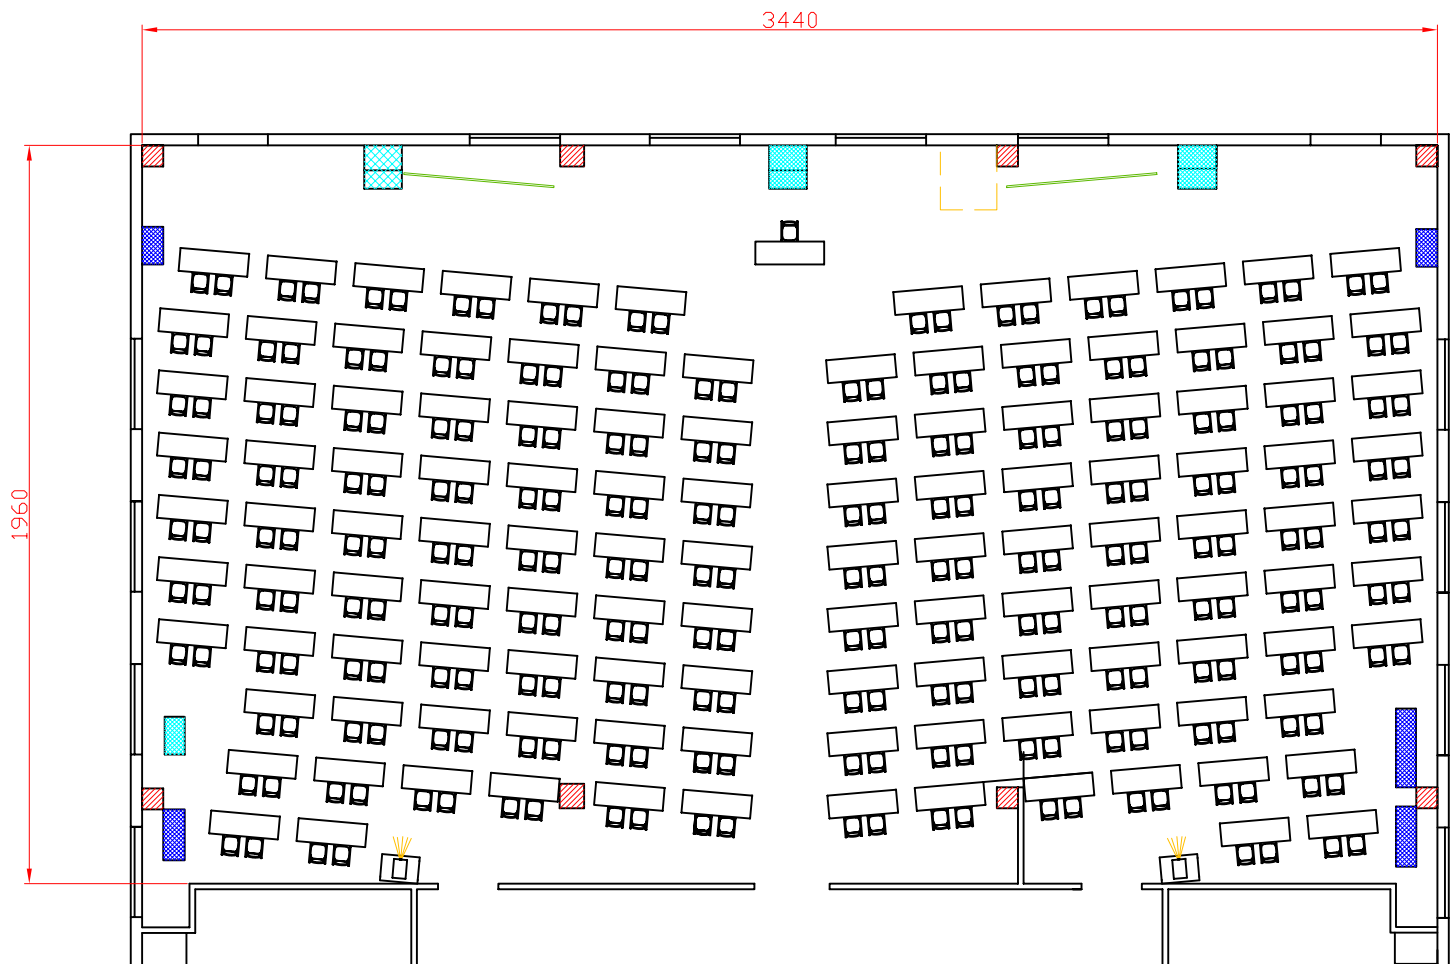

Centergross
 Hotel & Sale Congressi
 Via Saliceto,8
 40010 Bentivoglio (Bo)

Sala
 Verdi

Riferimento
 Platea 868 pax

Scala

Evento

	Centergross Hotel & Sale Congressi Via Saliceto,8 40010 Bentivoglio (Bo)			Scala
	Sala Verdi		Evento Banchi scuola 124 tavoli 248 pax	

Centergross
 Hotel & Sale Congressi
 Via Saliceto,8
 40010 Bentivoglio (Bo)

Sala
 Verdi

Riferimento
 Banchi scuola 282 pax

Centergross
 Hotel & Sale Congressi
 Via Saliceto,8
 40010 Bentivoglio (Bo)

Riferimento
 Platea 942 pax Max capienza

Descrizione
 Sala Verdi

Centergross
 Hotel & Sale Congressi
 Via Saliceto,8
 40010 Bentivoglio (Bo)

			Scala
Sala Verdi	Evento Sfilata 355 + 150 = 505 pax		

Centergross
 Hotel & Sale Congressi
 Via Saliceto,8
 40010 Bentivoglio (Bo)

Riferimento
 Platea con ribaltine 648 pax

Descrizione
 Sala Verdi

Centergross
 Hotel & Sale Congressi
 Via Saliceto,8
 40010 Bentivoglio (Bo)

Sala
 Verdi

Riferimento
 Banche scuola 342 pax