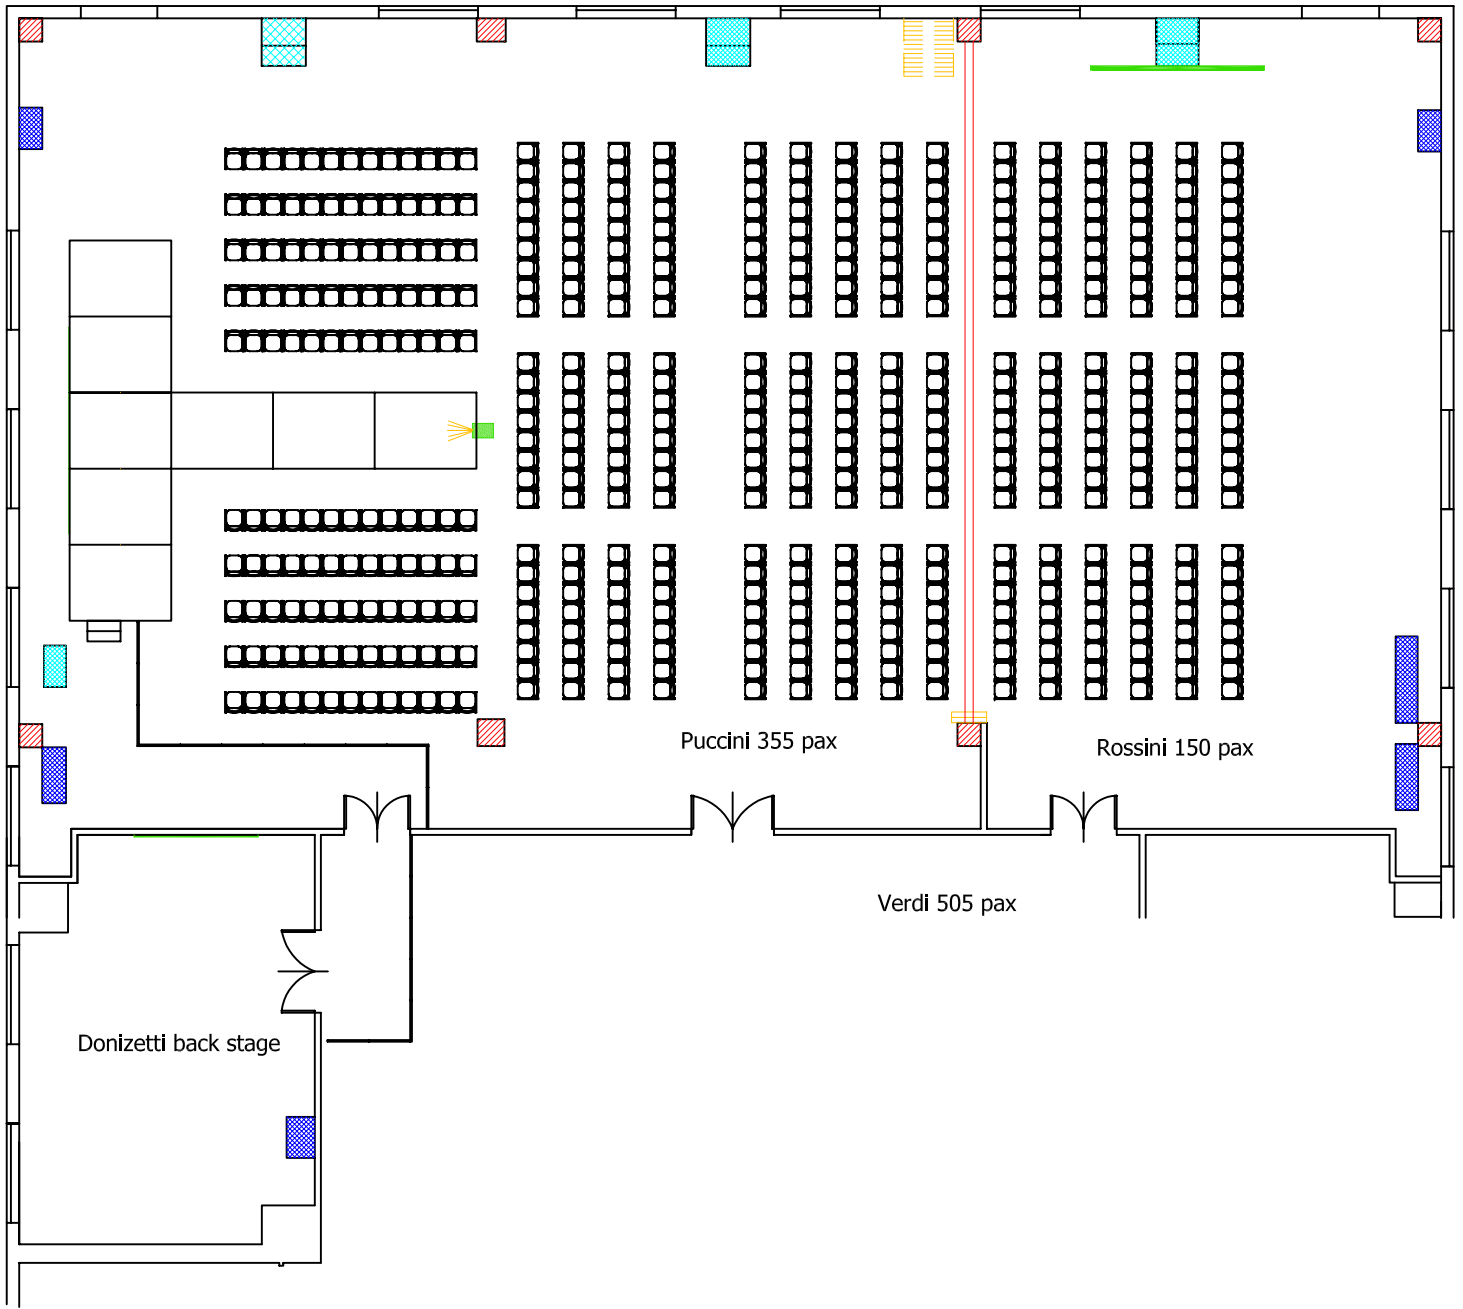

Centergross
 Hotel & Sale Congressi
 Via Saliceto,8
 40010 Bentivoglio (Bo)

Sala
 Verdi

Riferimento
 Platea 868 pax

Scala

Evento

	Centergross Hotel & Sale Congressi Via Saliceto,8 40010 Bentivoglio (Bo)			Scala
	Sala Verdi		Evento Banchi scuola 124 tavoli 248 pax	

Centergross
 Hotel & Sale Congressi
 Via Saliceto,8
 40010 Bentivoglio (Bo)

Sala
 Verdi

Riferimento
 Banchi scuola 282 pax

Centergross
 Hotel & Sale Congressi
 Via Saliceto,8
 40010 Bentivoglio (Bo)

Riferimento
 Platea 942 pax Max capienza

Descrizione
 Sala Verdi

Centergross
 Hotel & Sale Congressi
 Via Saliceto,8
 40010 Bentivoglio (Bo)

			Scala
Sala Verdi	Evento Sfilata 355 + 150 = 505 pax		

Centergross
 Hotel & Sale Congressi
 Via Saliceto,8
 40010 Bentivoglio (Bo)