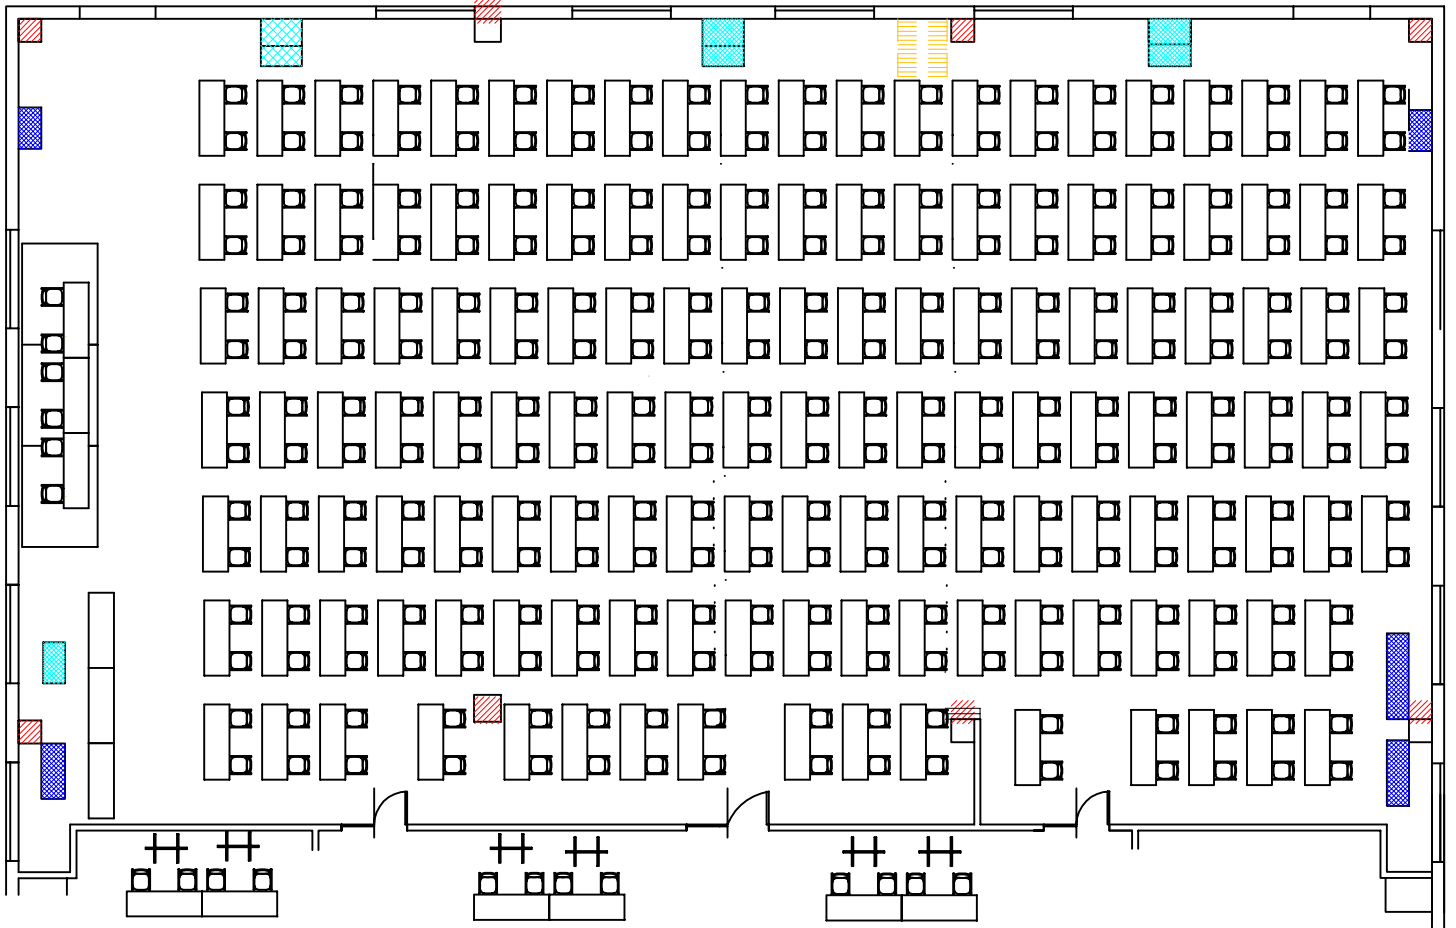

Centergross
 Hotel & Sale Congressi
 Via Saliceto,8
 40010 Bentivoglio (Bo)

Sala
 Verdi

Riferimento
 Platea 868 pax

Scala

Evento

	Centergross Hotel & Sale Congressi Via Saliceto,8 40010 Bentivoglio (Bo)			Scala
	Sala Verdi		Evento Banchi scuola 124 tavoli 248 pax	

Centergross
 Hotel & Sale Congressi
 Via Saliceto,8
 40010 Bentivoglio (Bo)

Sala
 Verdi

Riferimento
 Banchi scuola 282 pax

Centergross
 Hotel & Sale Congressi
 Via Saliceto,8
 40010 Bentivoglio (Bo)

Riferimento
 Platea 942 pax Max capienza

Descrizione
 Sala Verdi

Centergross
 Hotel & Sale Congressi
 Via Saliceto,8
 40010 Bentivoglio (Bo)

			Scala
Sala Verdi	Evento Sfilata 355 + 150 = 505 pax		

Centergross
 Hotel & Sale Congressi
 Via Saliceto,8
 40010 Bentivoglio (Bo)

Riferimento
 Platea con ribaltine 648 pax

Descrizione
 Sala Verdi

Centergross
 Hotel & Sale Congressi
 Via Saliceto,8
 40010 Bentivoglio (Bo)

Sala
 Verdi

Riferimento
 Banche scuola 342 pax