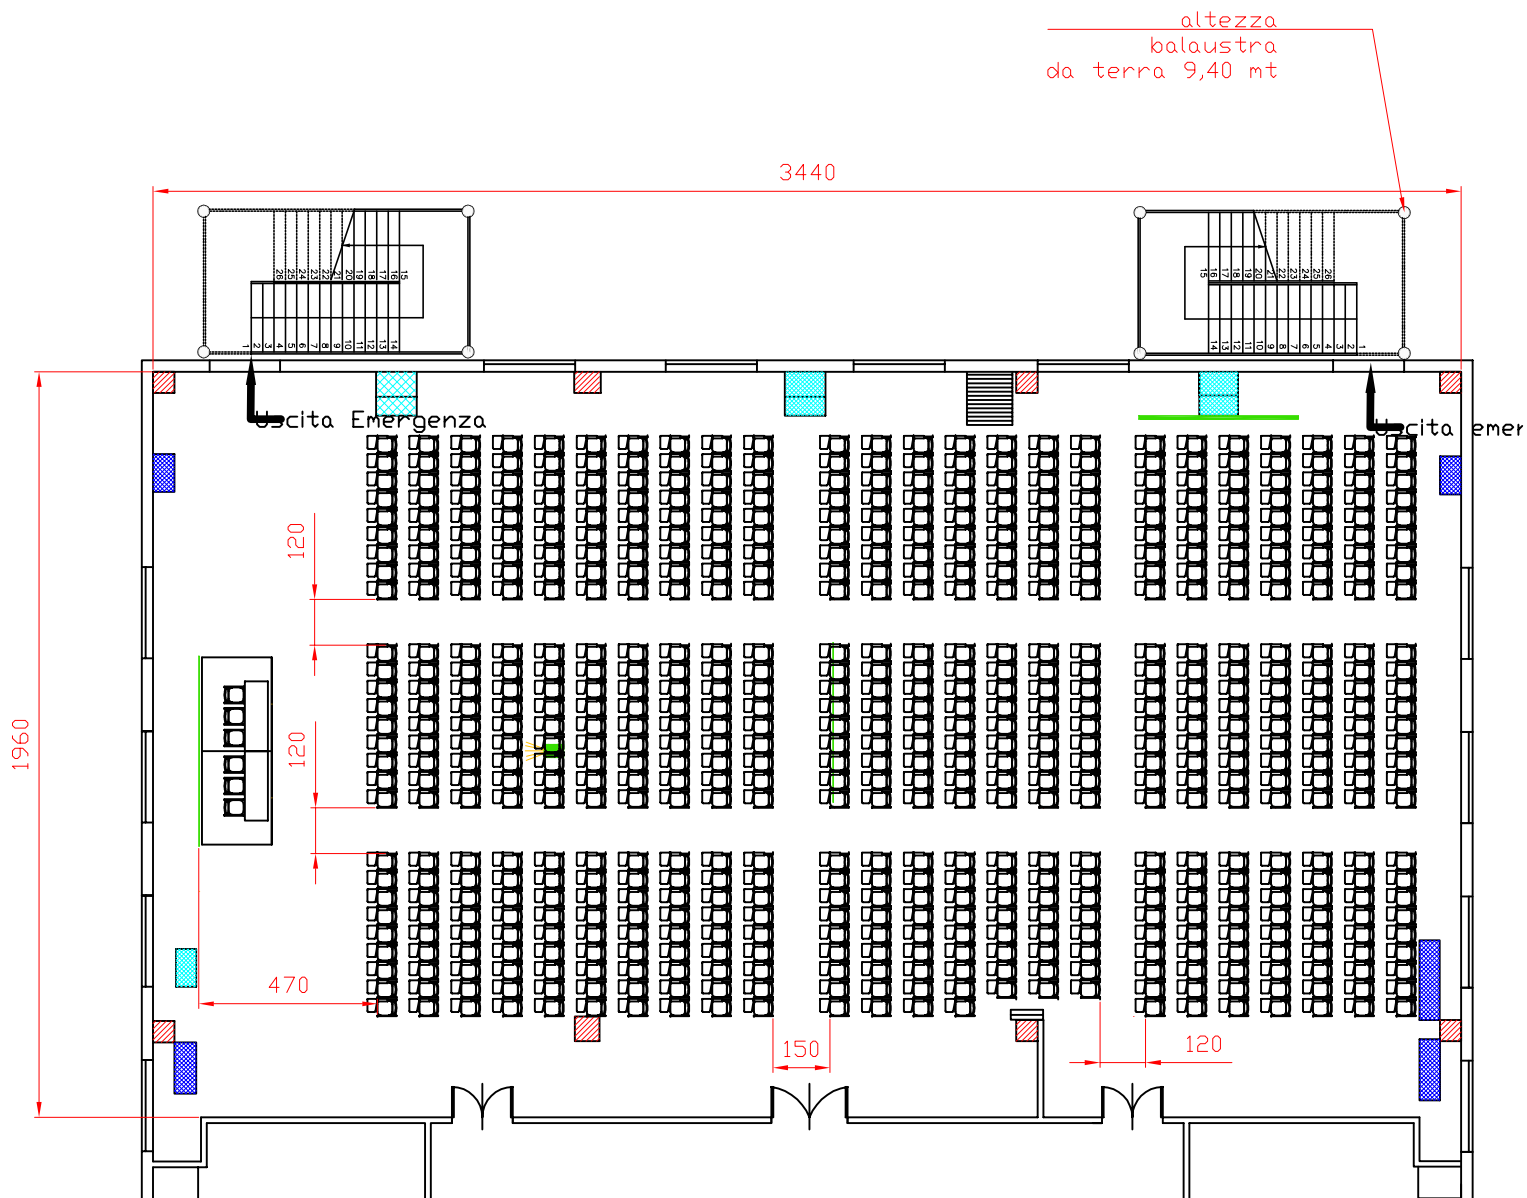

Centergross
 Hotel & Sale Congressi
 Via Saliceto,8
 40010 Bentivoglio (Bo)

Sala
 Verdi

Riferimento
 Platea 868 pax

Scala

Evento

	Centergross Hotel & Sale Congressi Via Saliceto,8 40010 Bentivoglio (Bo)			Scala
	Sala Verdi		Evento Banchi scuola 124 tavoli 248 pax	

Centergross
 Hotel & Sale Congressi
 Via Saliceto,8
 40010 Bentivoglio (Bo)

Sala
 Verdi

Riferimento
 Banchi scuola 282 pax

Centergross
 Hotel & Sale Congressi
 Via Saliceto,8
 40010 Bentivoglio (Bo)

Riferimento
 Platea 942 pax Max capienza

Descrizione
 Sala Verdi

Centergross
 Hotel & Sale Congressi
 Via Saliceto,8
 40010 Bentivoglio (Bo)

			Scala
Sala Verdi	Evento Sfilata 355 + 150 = 505 pax		

Centergross
 Hotel & Sale Congressi
 Via Saliceto,8
 40010 Bentivoglio (Bo)