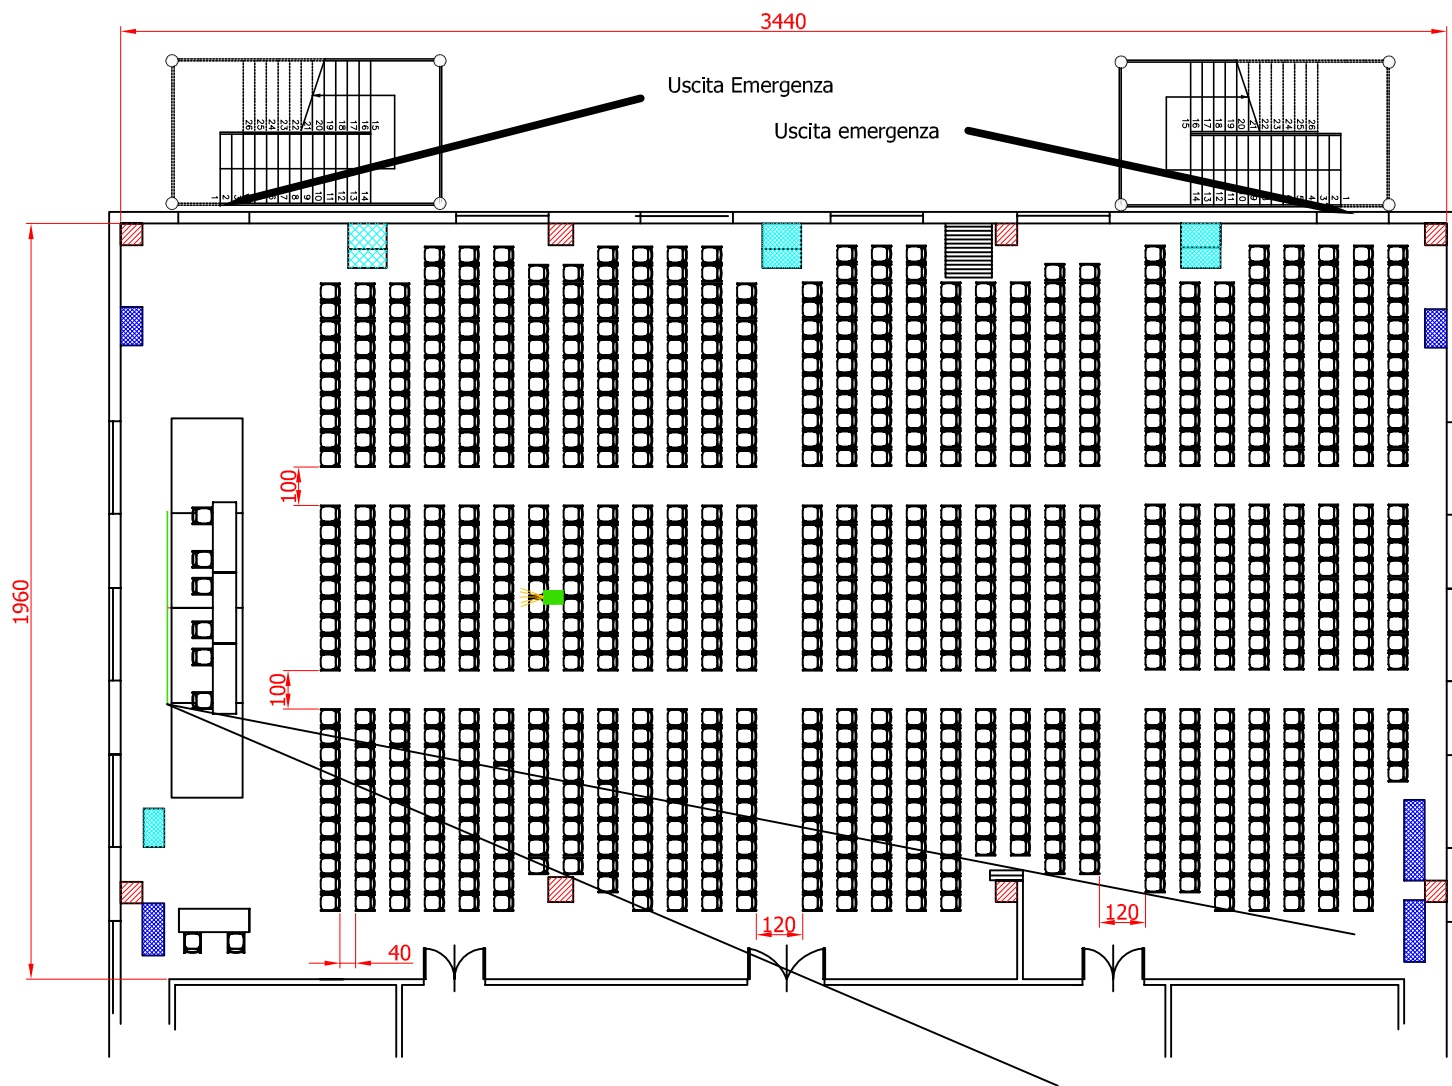

Centergross
 Hotel & Sale Congressi
 Via Saliceto,8
 40010 Bentivoglio (Bo)

Sala
 Verdi

Riferimento
 Platea 868 pax

Scala

Evento

	Centergross Hotel & Sale Congressi Via Saliceto,8 40010 Bentivoglio (Bo)			Scala
	Sala Verdi		Evento Banchi scuola 124 tavoli 248 pax	

Centergross
 Hotel & Sale Congressi
 Via Saliceto,8
 40010 Bentivoglio (Bo)

Sala
 Verdi

Riferimento
 Banchi scuola 282 pax

Centergross
 Hotel & Sale Congressi
 Via Saliceto,8
 40010 Bentivoglio (Bo)

Riferimento
 Platea 942 pax Max capienza

Descrizione
 Sala Verdi

Centergross
 Hotel & Sale Congressi
 Via Saliceto,8
 40010 Bentivoglio (Bo)

			Scala
Sala Verdi	Evento Sfilata 355 + 150 = 505 pax		

Centergross
 Hotel & Sale Congressi
 Via Saliceto,8
 40010 Bentivoglio (Bo)

Riferimento
 Platea con ribaltine 648 pax

Descrizione
 Sala Verdi

Centergross
 Hotel & Sale Congressi
 Via Saliceto,8
 40010 Bentivoglio (Bo)

Sala
 Verdi

Riferimento
 Banche scuola 342 pax